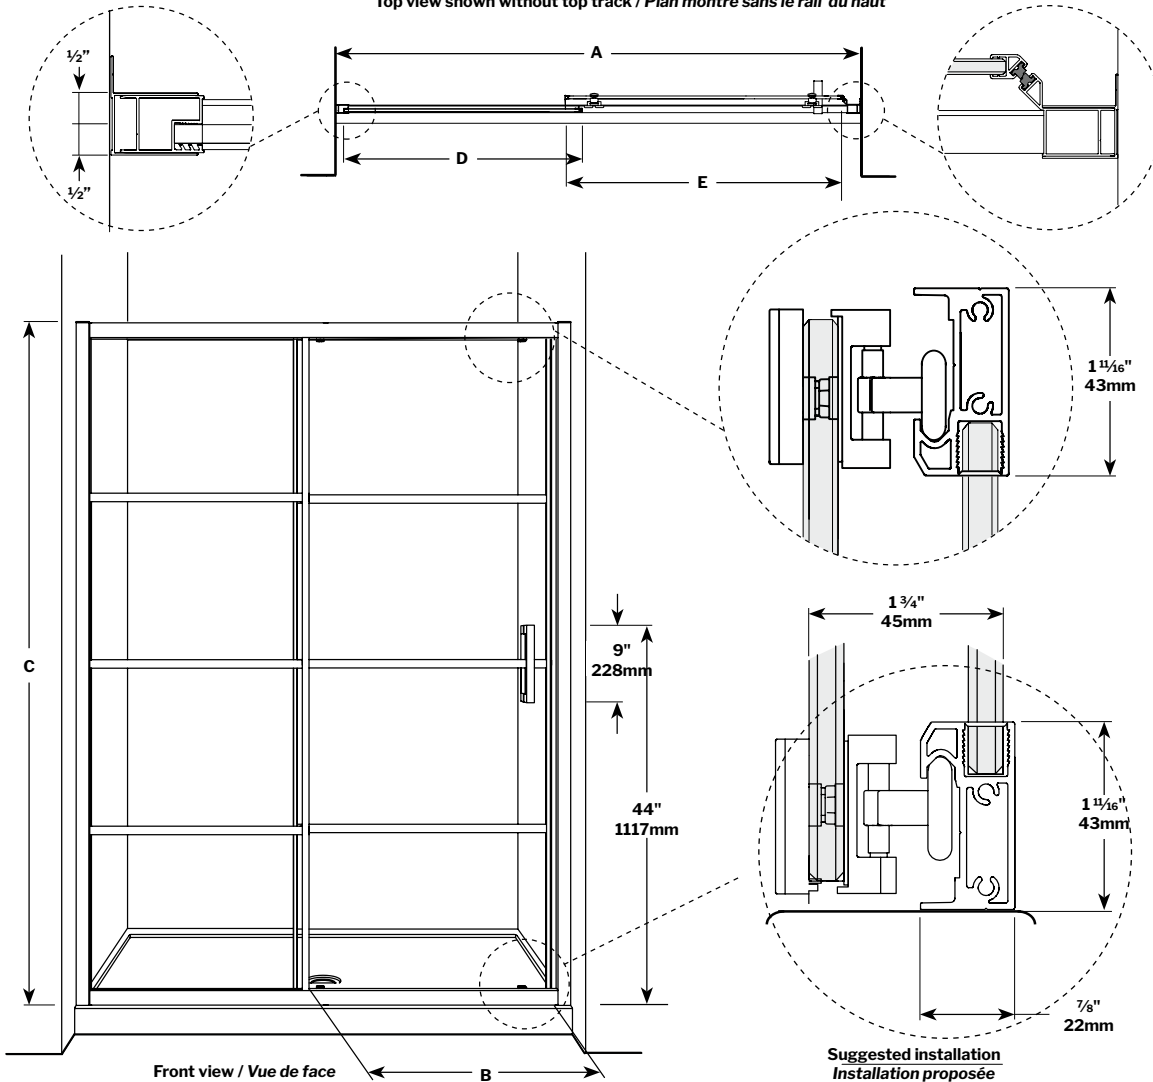

**Latitude In-line / En Alcôve** | Shower / Douche

Sliding door and fixed panel / *Porte coulissante et panneau fixe*

Model shown / *Modèle présenté* : LA60-33-43-79

**FEATURES / CARACTÉRISTIQUES :**

- Sturdy frame  
*Cadre robuste*
- Reversible right or left-opening  
*Ouverture de porte réversible à gauche ou à droite*
- Tempered glass thickness: 5/16" (8mm) clear  
*Verre trempé épaisseur du verre" 5/16" (8mm) clair*
- Silk screen design - high style, low maintenance  
*Sérigraphie sur le verre - ne pèlera pas au fil du temps*
- Magnet closure ensures a water-tight seal  
*Des aimants de fermeture assurent l'étanchiété*
- Door slides smoothly and effortlessly  
*La porte coulisse doucement et sans effort*
- Easy to install (see Instruction Manual)  
*Facile à installer (Voir le manuel d'instruction)*

Top view shown without top track / Plan montré sans le rail du haut

MODEL MODÈLE	WALL OPENING OUVERTURE (A)	APPROX. ENTRY OPENING OUVERTURE APPROX (B)	HEIGHT HAUTEUR (C)	FIXED PANEL (WITHOUT ALUMINIUM) PANNEAU FIXE (SANS ALUMINIUM) (D)	DOOR PANEL (WITHOUT ALUMINIUM) PANNEAU DE PORTE (SANS ALUMINIUM) (E)	BASE
<b>LA48</b>	45 3/4" to/à 47" 1162mm to/à 1193mm	18 1/8" 460mm	79" 2006mm	20 1/4" x 76 7/16" 514mm x 1942mm	23 7/8" x 78 3/8" 606mm x 1991mm	ADQ3248, ADQ3448, ADQ3648, ABE3648, ADF3648, AU_3648, ABT4836-3, ADT4836-3, AZM4836, ADT4842-3
<b>LA54</b>	51 3/4" to/à 53" 1314mm to/à 1346mm	21 1/8" 536mm	79" 2006mm	23 3/4" x 76 7/16" 590mm x 1942mm	26 7/8" x 78 3/8" 683mm x 1991mm	ADT5436-3
<b>LA60</b>	57 3/4" to/à 59" 1466mm to/à 1498mm	23 7/8" 606mm	79" 2006mm	25 3/4" x 76 7/16" 654mm x 1942mm	30 1/8" x 78 3/8" 765mm x 1991mm	ADQ3260, ABE3260, ADQ3260, AU_3260, ABT6032-L3/R3, ADT6032-L3/R3, AZM6032, ADQ3460, ABE3660, ADF3660, ADQ3660, AU_3660, ABT6036-3, ADT6036-3, AZM6036, ADQ4260, ADQ4860