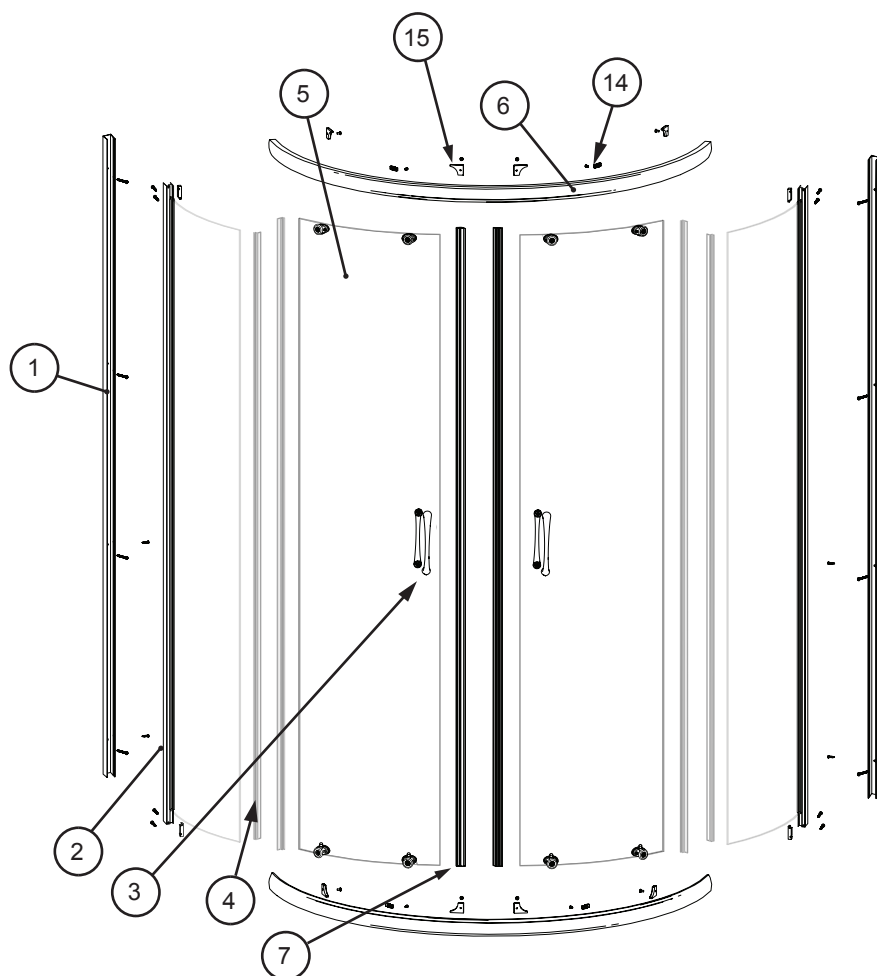

# LISTE DES PIÈCES / PARTS LISTING

## QUINCAILLERIE / HARDWARE

ITEM	PIÈCES - PARTS	QTY
1	JAMBAGE - WALL JAMB	2
2	PANNEAU FIXE AVEC EXTENSEUR - SIDE PANEL WITH EXPANDER	2
3	POIGNÉE - HANDLE	2
4	JOINT LATÉRAL - SIDE GASKET	4
5	ASSEMBLÉ DE PORTE - DOOR PANEL ASSEMBLY	2
6	RAIL SUPÉRIEUR ET INFÉRIEUR - TOP AND BOTTOM TRACK	2
7	JOINT MAGNÉTIQUE - MAGNETIC DOOR GASKET	2
ITEM	QUINCAILLERIE - HARDWARE	QTY
8	CHEVILLE - WALL PLUG # 6-1	9
9	VIS AUTO-PERÇANTE - SELF DRILLING SCREW 3/8"	8
10	VIS AUTO-PERÇANTE - SELF DRILLING SCREW 1 1/4"	8
11	VIS - SCREW 1 3/8"	8
12	VIS - SCREW 1/4"	12
13	CAPUCHON COUVRE-VIS - SCREW CAP	9
14	SUPPORT DE VERRE - GLASS SUPPORT	4
15	BUTÉE - BUMPER	4

BLOC  
BLOCK

CRAYON  
PENCIL

PINCE COUPANTE  
CUTTING PLIER

RUBAN À MESURER  
TAPE MEASURE

NIVEAU  
LEVEL

MAILLET  
MALLET

TOURNE-ÉCROU 5/16"  
5/16" HEX NUT DRIVER

\*Pour installer la porte de douche sur des tuiles en céramique, utiliser une mèche 1/4" à céramique/  
To install the shower door on ceramic tiles, use a 1/4" drill bit for ceramic tiles