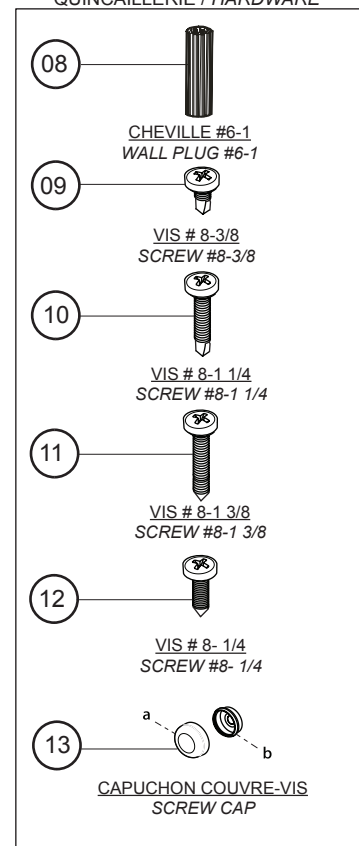

# LISTE DES PIÈCES / PARTS LISTING

## QUINCAILLERIE / HARDWARE

ITEM	PIÈCES - PARTS	QTY
1	JAMBAGE - WALL JAMB	2
2	PANNEAU FIXE AVEC EXTENSEUR - SIDE PANEL WITH EXPANDER	2
3	POIGNÉE - HANDLE	2
4	JOINT LATÉRAL - SIDE GASKET	4
5	ASSEMBLÉ DE PORTE - DOOR PANEL ASSEMBLY	2
6	RAIL SUPÉRIEUR ET INFÉRIEUR - TOP AND BOTTOM TRACK	2
7	JOINT MAGNÉTIQUE - MAGNETIC DOOR GASKET	2
ITEM	QUINCAILLERIE - HARDWARE	QTY
8	CHEVILLE - WALL PLUG # 6-1	9
9	VIS AUTO-PERÇANTE - SELF DRILLING SCREW 3/8"	8
10	VIS AUTO-PERÇANTE - SELF DRILLING SCREW 1 1/4"	8
11	VIS - SCREW 1 3/8"	8
12	VIS - SCREW 1/4"	12
13	CAPUCHON COUVRE-VIS - SCREW CAP	9
14	SUPPORT DE VERRE - GLASS SUPPORT	4
15	BUTÉE - BUMPER	4

BLOC  
BLOCK

CRAYON  
PENCIL

PINCE COUPANTE  
CUTTING PLIER

RUBAN À MESURER  
TAPE MEASURE

NIVEAU  
LEVEL

MAILLET  
MALLET

TOURNE-ÉCROU 5/16"  
5/16" HEX NUT DRIVER

\*Pour installer la porte de douche sur des tuiles en céramique, utiliser une mèche 1/4" à céramique/  
To install the shower door on ceramic tiles, use a 1/4" drill bit for ceramic tiles