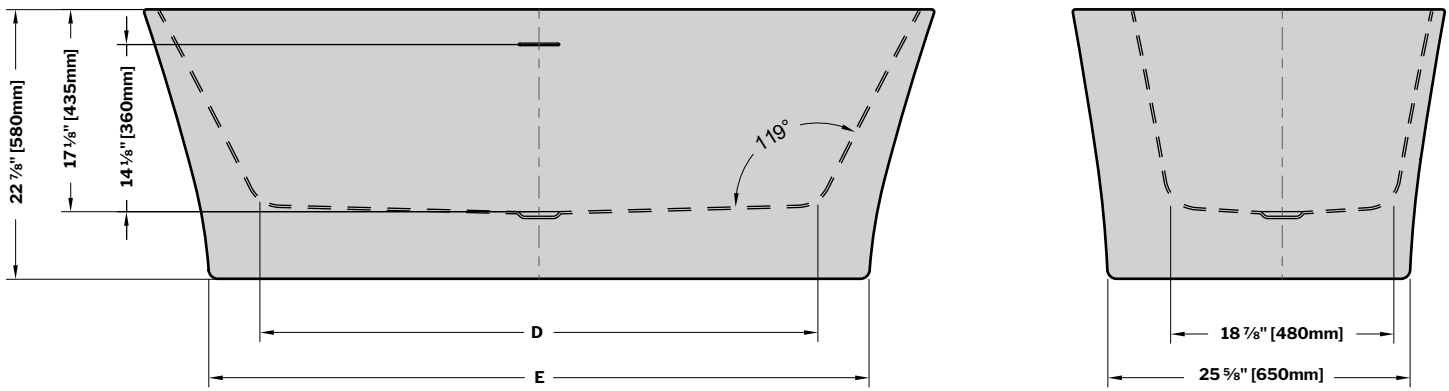

Libretto | Acrylic bathtub / *Baignoire en acrylique*

Model shown / Modèle présenté: BZLI6731-18

FEATURES / CARACTÉRISTIQUES :

- Sturdy construction with fibreglass reinforcement
Construction de fibre de verre solide renforcée
- Easy to clean white high-gloss surface
Surface blanche très brillante et facile d'entretien
- Spacious freestanding bathtub for better comfort
Baignoire spacieuse autoportante pour un confort accru
- Ø 1½" Tailpiece included
Tube de vidange de Ø 1½" inclus
- Easy to install
Facile à installer
- Pre-installed drain and overflow
Trop-plein et drain préinstallés pour une installation rapide
- Compatible with Fleurco RapidConnect® drain for freestanding tubs
Compatible avec le drain de plancher Fleurco RapidConnect® pour baignoires autoportantes

| MODEL MODÈLE | NET WEIGHT POIDS NET | | CAPACITY CAPACITÉ | |
|-----------------|-------------------------|----|----------------------|-----|
| | LB | KG | US GAL | L |
| BZLI5931 | 110 | 50 | 54 | 205 |
| BZLI6731 | 121 | 55 | 62 | 235 |

Tolerance on dimensions/ Tolérance des dimensions: ± 1/4" [6 mm]

| MODEL MODÈLE | A | B | C | D | E |
|-----------------|---------------|-------------------|------------------|-------------------|-------------------|
| BZLI5931 | 59" 1500mm | 56 5/8" 1440mm | 29 1/2" 750mm | 39 3/8" 1000mm | 48" 1220mm |
| BZLI6731 | 67" 1700mm | 64 1/2" 1640mm | 33 1/2" 850mm | 47 1/4" 1200mm | 55 7/8" 1420mm |