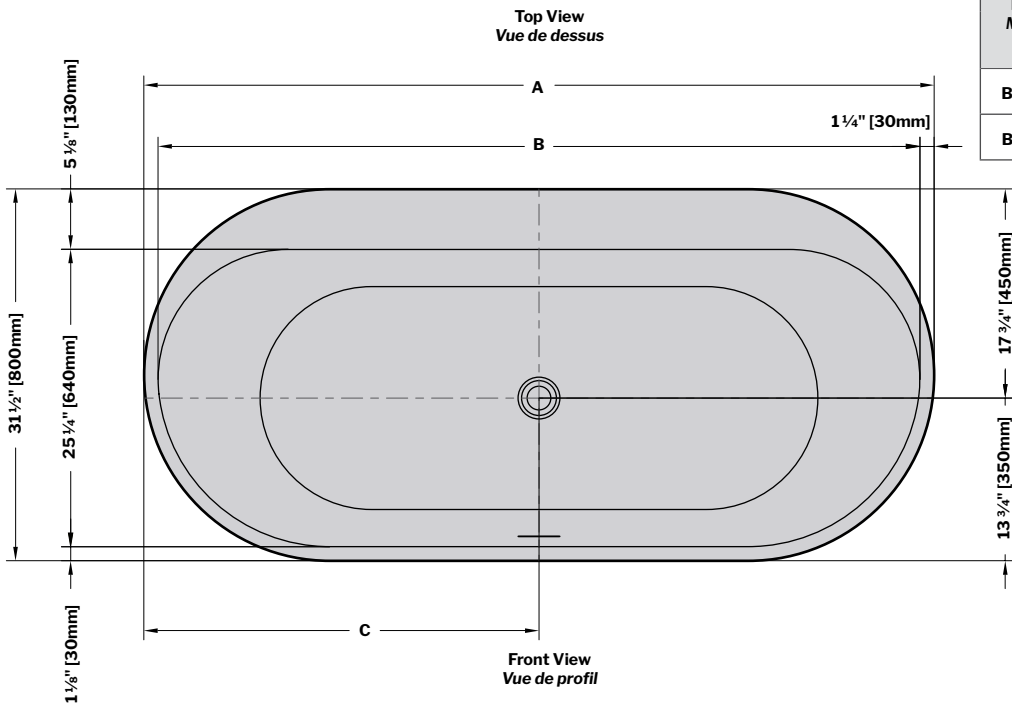

Libretto | Acrylic bathtub / *Baignoire en acrylique*

Model shown / Modèle présenté: BZLI6731-18

FEATURES / CARACTÉRISTIQUES :

- Sturdy construction with fibreglass reinforcement
Construction de fibre de verre solide renforcée
- Easy to clean white high-gloss surface
Surface blanche très brillante et facile d'entretien
- Spacious freestanding bathtub for better comfort
Baignoire spacieuse autoportante pour un confort accru
- Ø 1½" Tailpiece included
Tube de vidange de Ø 1½" inclus
- Easy to install
Facile à installer
- Pre-installed drain and overflow
Trop-plein et drain préinstallés pour une installation rapide
- Compatible with Fleurco RapidConnect® drain for freestanding tubs
Compatible avec le drain de plancher Fleurco RapidConnect® pour baignoires autoportantes

| MODEL MODÈLE | NET WEIGHT POIDS NET | | CAPACITY CAPACITÉ | |
|-----------------|-------------------------|----|----------------------|-----|
| | LB | KG | US GAL | L |
| BZLI5931 | 110 | 50 | 54 | 205 |
| BZLI6731 | 121 | 55 | 62 | 235 |

Tolerance on dimensions/ Tolérance des dimensions: ± 1/4" [6 mm]

| MODEL MODÈLE | A | B | C | D | E |
|-----------------|---------------|-------------------|------------------|-------------------|-------------------|
| BZLI5931 | 59" 1500mm | 56 5/8" 1440mm | 29 1/2" 750mm | 39 3/8" 1000mm | 48" 1220mm |
| BZLI6731 | 67" 1700mm | 64 1/2" 1640mm | 33 1/2" 850mm | 47 1/4" 1200mm | 55 7/8" 1420mm |