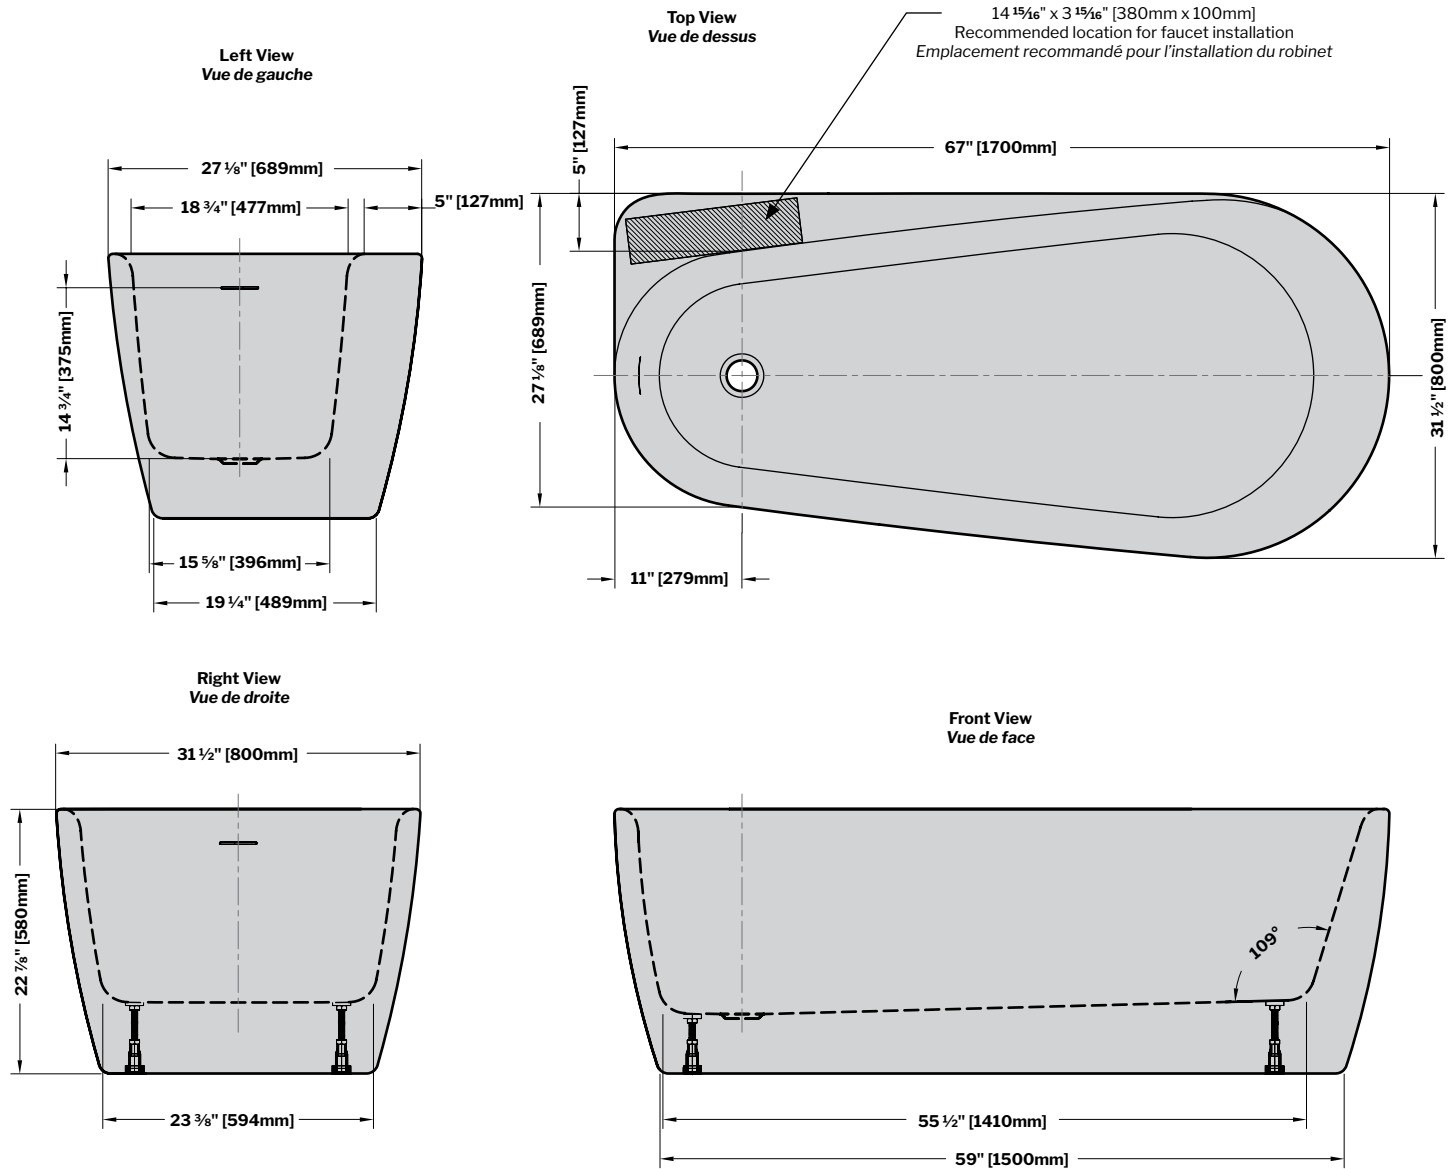

Cabaletta | Acrylic bathtub / *Baignoire en acrylique*

Model shown / *Modèle présenté*: BZCA6731L-18

FEATURES / CARACTÉRISTIQUES :

- Sturdy construction with fibreglass reinforcement
Construction de fibre de verre solide renforcée
- Easy to clean white high-gloss surface
Surface blanche très brillante et facile d'entretien
- Spacious freestanding bathtub for better comfort
Baignoire spacieuse autoportante pour un confort accru
- Right or left configuration
Configuration à droite ou à gauche
- Ø 1½" Tailpiece included
Tube de vidange de Ø 1½" inclus
- Easy to install
Facile à installer
- Pre-installed drain and overflow
Trop-plein et drain préinstallés pour une installation rapide
- Compatible with Fleurco RapidConnect® drain for freestanding tubs
Compatible avec le drain de plancher Fleurco RapidConnect® pour baignoires autoportantes

**LEFT-SIDE CONFIGURATION
 DRAIN CÔTÉ GAUCHE**

MODEL MODÈLE	NET WEIGHT POIDS NET		CAPACITY CAPACITÉ	
	LB	KG	US GAL	L
BZCA6731L	110	50	78	294

Tolerance on dimensions / *Tolérance des dimensions*: ± 1/4" [6 mm]

**RIGHT-SIDE CONFIGURATION
DRAIN CÔTÉ DROIT**

MODEL MODÈLE	NET WEIGHT POIDS NET		CAPACITY CAPACITÉ	
	LB	KG	US GAL	L
BZCA6731R	110	50	78	294

Tolerance on dimensions / Tolérance des dimensions: ± 1/4" [6 mm]