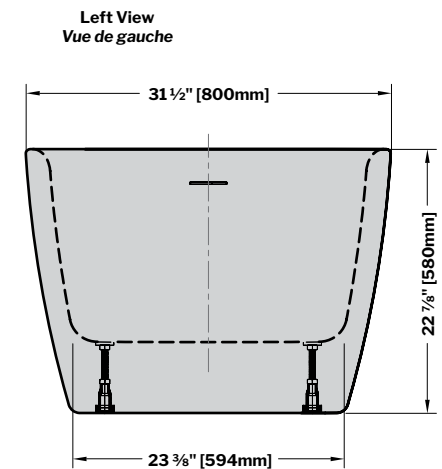

**LEFT-SIDE CONFIGURATION
 DRAIN CÔTÉ GAUCHE**

MODEL MODÈLE	NET WEIGHT POIDS NET		CAPACITY CAPACITÉ	
	LB	KG	US GAL	L
BZCA6731L	110	50	78	294

Tolerance on dimensions / *Tolérance des dimensions*: ± 1/4" [6 mm]

**RIGHT-SIDE CONFIGURATION
DRAIN CÔTÉ DROIT**

MODEL MODÈLE	NET WEIGHT POIDS NET		CAPACITY CAPACITÉ	
	LB	KG	US GAL	L
BZCA6731R	110	50	78	294

Tolerance on dimensions / Tolérance des dimensions: ± 1/4" [6 mm]