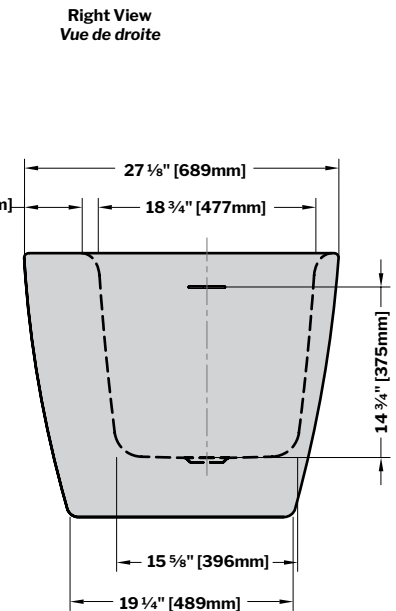

**LEFT-SIDE CONFIGURATION
 DRAIN CÔTÉ GAUCHE**

MODEL MODÈLE	NET WEIGHT POIDS NET		CAPACITY CAPACITÉ	
	LB	KG	US GAL	L
BZCA6731L	110	50	78	294

Tolerance on dimensions / *Tolérance des dimensions*: ± 1/4" [6 mm]

**RIGHT-SIDE CONFIGURATION
DRAIN CÔTÉ DROIT**

MODEL MODÈLE	NET WEIGHT POIDS NET		CAPACITY CAPACITÉ	
	LB	KG	US GAL	L
BZCA6731R	110	50	78	294

Tolerance on dimensions / Tolérance des dimensions: ± 1/4" [6 mm]