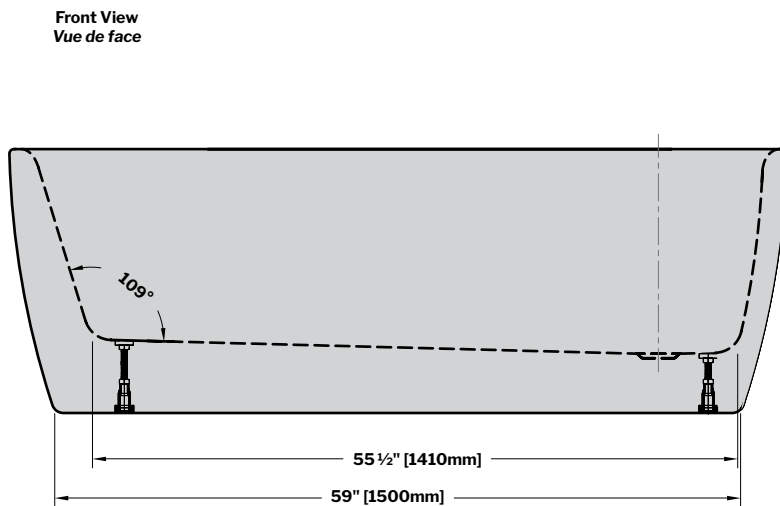

**LEFT-SIDE CONFIGURATION
 DRAIN CÔTÉ GAUCHE**

MODEL MODÈLE	NET WEIGHT POIDS NET		CAPACITY CAPACITÉ	
	LB	KG	US GAL	L
BZCA6731L	110	50	78	294

Tolerance on dimensions / *Tolérance des dimensions*: ± 1/4" [6 mm]

**RIGHT-SIDE CONFIGURATION
DRAIN CÔTÉ DROIT**

MODEL MODÈLE	NET WEIGHT POIDS NET		CAPACITY CAPACITÉ	
	LB	KG	US GAL	L
BZCA6731R	110	50	78	294

Tolerance on dimensions / Tolérance des dimensions: ± 1/4" [6 mm]