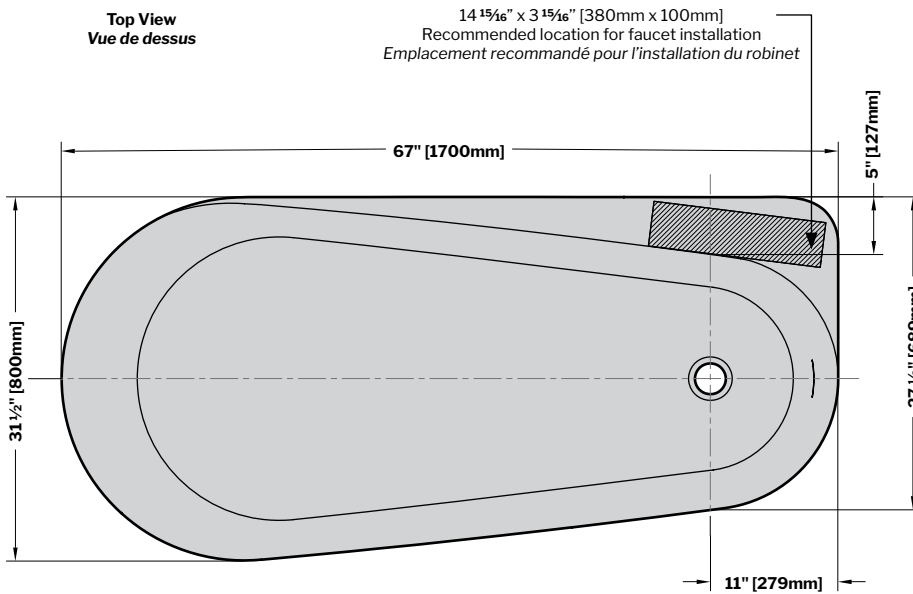

Cabaletta | Acrylic bathtub / *Baignoire en acrylique*

Model shown / *Modèle présenté*: BZCA6731L-18

FEATURES / CARACTÉRISTIQUES :

- Sturdy construction with fibreglass reinforcement
Construction de fibre de verre solide renforcée
- Easy to clean white high-gloss surface
Surface blanche très brillante et facile d'entretien
- Spacious freestanding bathtub for better comfort
Baignoire spacieuse autoportante pour un confort accru
- Right or left configuration
Configuration à droite ou à gauche
- Ø 1½" Tailpiece included
Tube de vidange de Ø 1½" inclus
- Easy to install
Facile à installer
- Pre-installed drain and overflow
Trop-plein et drain préinstallés pour une installation rapide
- Compatible with Fleurco RapidConnect® drain for freestanding tubs
Compatible avec le drain de plancher Fleurco RapidConnect® pour baignoires autoportantes

**LEFT-SIDE CONFIGURATION
 DRAIN CÔTÉ GAUCHE**

MODEL MODÈLE	NET WEIGHT POIDS NET		CAPACITY CAPACITÉ	
	LB	KG	US GAL	L
BZCA6731L	110	50	78	294

Tolerance on dimensions / *Tolérance des dimensions*: ± 1/4" [6 mm]

**RIGHT-SIDE CONFIGURATION
DRAIN CÔTÉ DROIT**

MODEL MODÈLE	NET WEIGHT POIDS NET		CAPACITY CAPACITÉ	
	LB	KG	US GAL	L
BZCA6731R	110	50	78	294

Tolerance on dimensions / Tolérance des dimensions: ± 1/4" [6 mm]