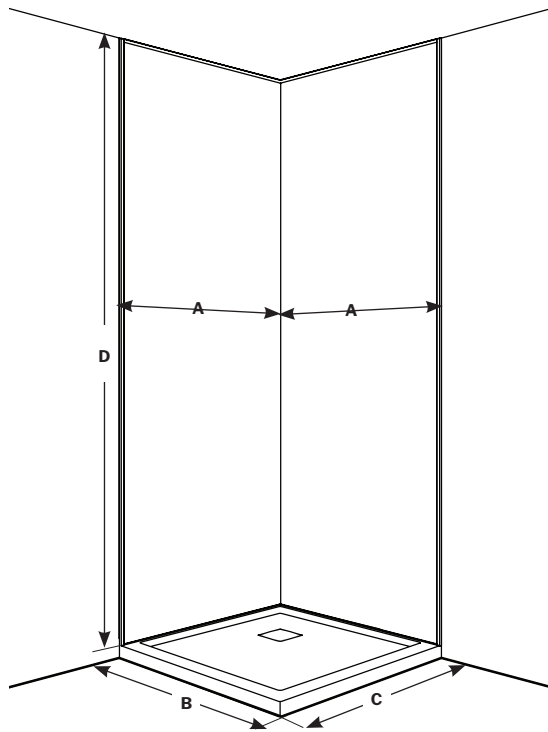

**1** WIDTH / LARGEUR SIDE WALL / MUR LATÉRAL **2** FINISH / FINI **3** TRIM COLOUR / COULEURS DE FINITION **4** SEALANT COLOUR / COULEUR DU MASTIC  
**FBC 3838 XXXX + FB248 - INSTALLKIT - \*\* +**

<b>1</b>	MODEL / MODÈLE	PANEL A OVERALL WIDTH / PANNEAU A LARGUEUR TOTALE (A)	BACK WALL MAX / MUR ARRIÈRE MAX (B)	SIDE WALL MAX / MUR LATÉRAL MAX (C)	HEIGHT / HAUTEUR (D)	ACCENT PANEL SOLD SEPARATELY / PANNEAU D'ACCENT VENDU SÉPARÉMENT
	<b>FBC3838-XXXX</b>	41" 1041mm	38 ½" 978mm	38 ½" 978mm	94 ½" 2400mm	12" 305mm