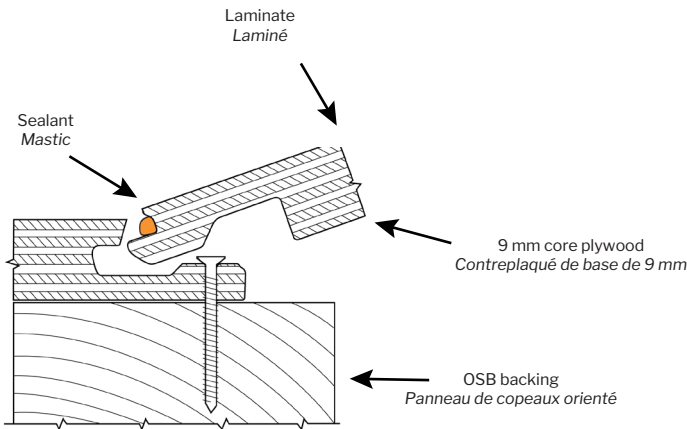

Project / Projet :
Contact :
Date :
Tel / Tél :

Products and specifications are subject to change without notice. Please contact our sale office for any further enquiry.
Les produits et les caractéristiques peuvent être modifiés sans préavis. Pour toute demande de renseignements, veuillez communiquer avec notre service à la clientèle.

**What is aqualock ?
Qu'est-ce qu'aqualock?**

**What are FIBO by FLEURCO walls made of?
De quoi les murs FIBO PAR FLEURCO sont-ils faits?**