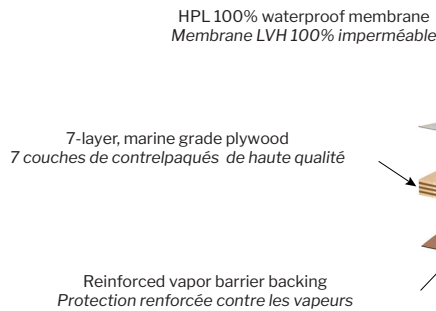

Project / Projet :
Contact :
Date :
Tel / Tél :

Products and specifications are subject to change without notice. Please contact our sale office for any further enquiry.
Les produits et les caractéristiques peuvent être modifiés sans préavis. Pour toute demande de renseignements, veuillez communiquer avec notre service à la clientèle.

**What is aqualock ?
Qu'est-ce qu'aqualock?**

**What are FIBO by FLEURCO walls made of?
De quoi les murs FIBO PAR FLEURCO sont-ils faits?**