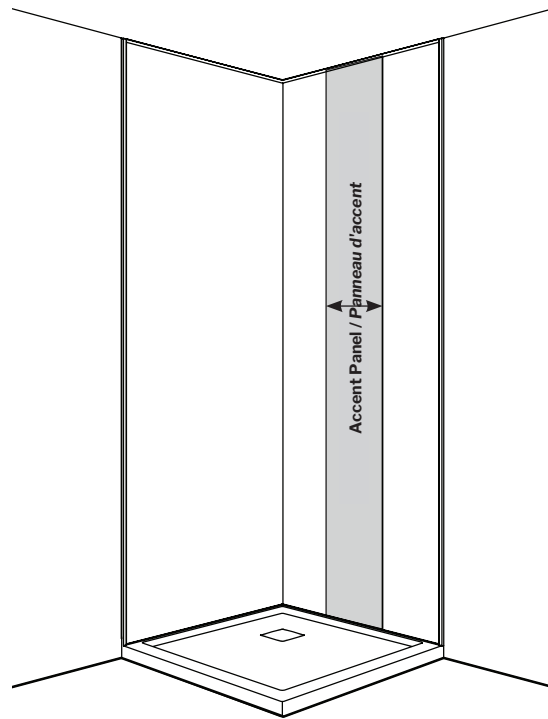

**What is aqualock ?  
Qu'est-ce qu'aqualock?**

**What are FIBO by FLEURCO walls made of?  
De quoi les murs FIBO PAR FLEURCO sont-ils faits?**

Project / Projet : Contact : Date : Tel / Tél :	Products and specifications are subject to change without notice. Please contact our sale office for any further enquiry. <i>Les produits et les caractéristiques peuvent être modifiés sans préavis. Pour toute demande de renseignements, veuillez communiquer avec notre service à la clientèle.</i>
--	--

**1** WIDTH / LARGEUR SIDE WALL / MUR LATÉRAL **2** FINISH / FINI **3** TRIM COLOUR / COULEURS DE FINITION **4** SEALANT COLOUR / COULEUR DU MASTIC  
**FBC 3838 XXXX + FB248 - INSTALLKIT - \*\* +**

<b>1</b>	MODEL / MODÈLE	PANEL A OVERALL WIDTH / PANNEAU A LARGUEUR TOTALE (A)	BACK WALL MAX / MUR ARRIÈRE MAX (B)	SIDE WALL MAX / MUR LATÉRAL MAX (C)	HEIGHT / HAUTEUR (D)	ACCENT PANEL SOLD SEPARATELY / PANNEAU D'ACCENT VENDU SÉPARÉMENT
	<b>FBC3838-XXXX</b>	41" 1041mm	38 ½" 978mm	38 ½" 978mm	94 ½" 2400mm	12" 305mm